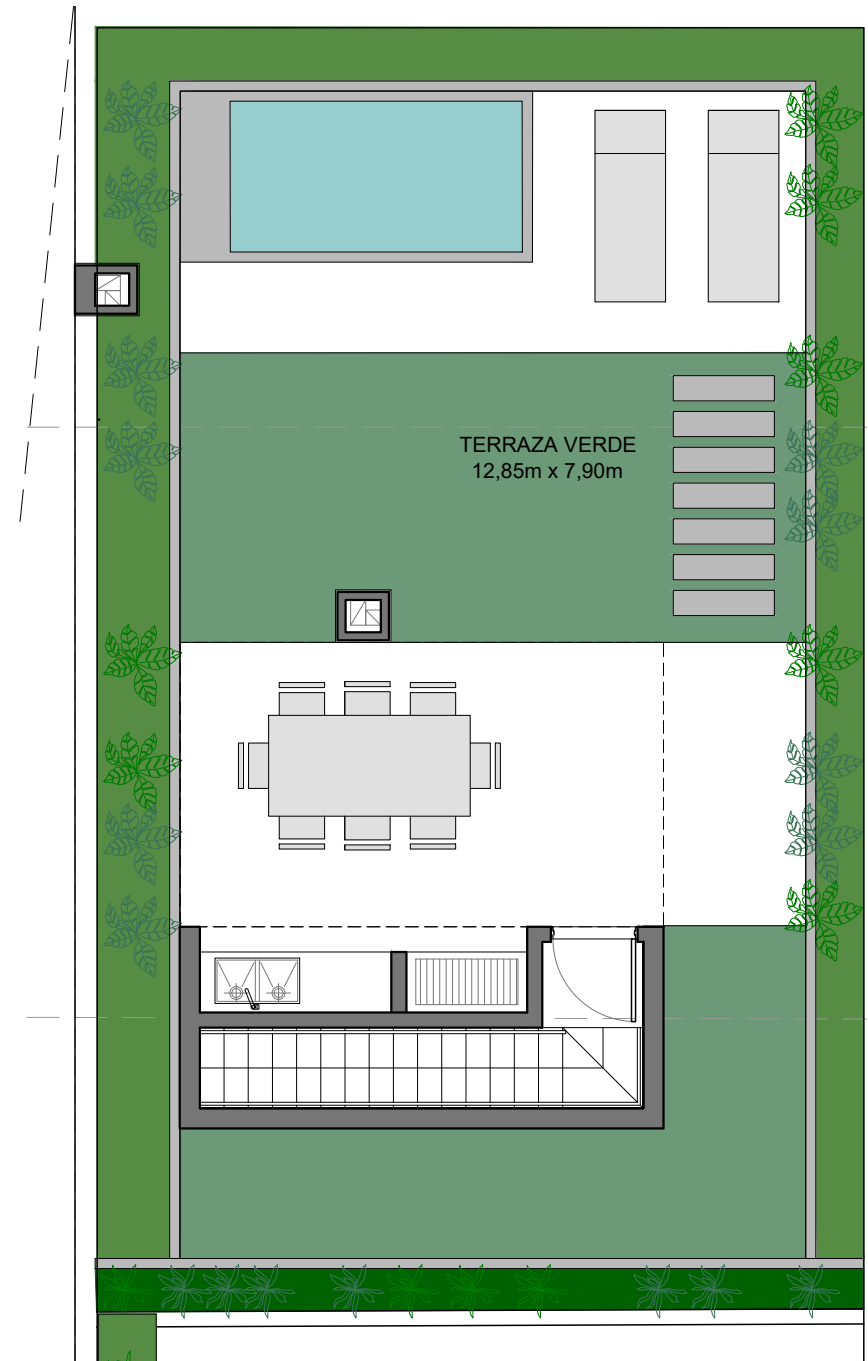

LUJAN / FRANCIA 577

UNIDAD 307

NIVEL 3

Superficie terraza verde: 104,19m²

ESC: 1:75

CANTIDAD DE AMBIENTES: 4

Superficie Cubierta: 120,00m²

Superficie de Balcón: 8,46m²

Superficie Total: 128,46m²

CALLE FRANCIA 577