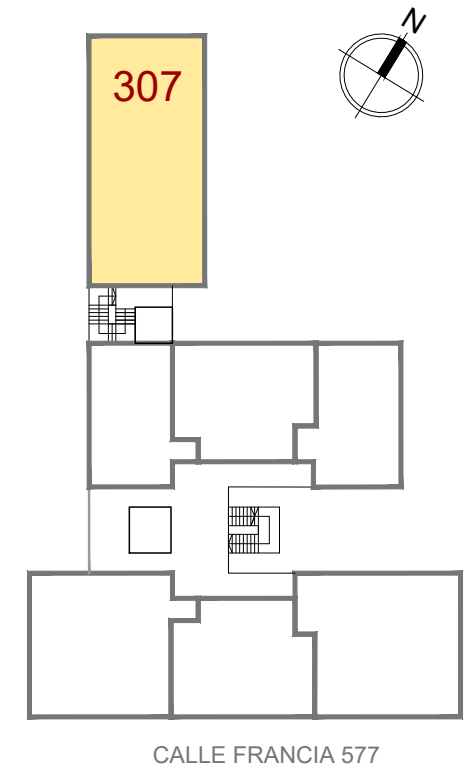

LUJAN / FRANCIA 577

UNIDAD 307

NIVEL 3

Superficie terraza verde: 104,19m²

ESC: 1:75

CANTIDAD DE AMBIENTES: 4

Superficie Cubierta: 120,00m²

Superficie de Balcón: 8,46m²

Superficie Total: 128,46m²

CALLE FRANCIA 577