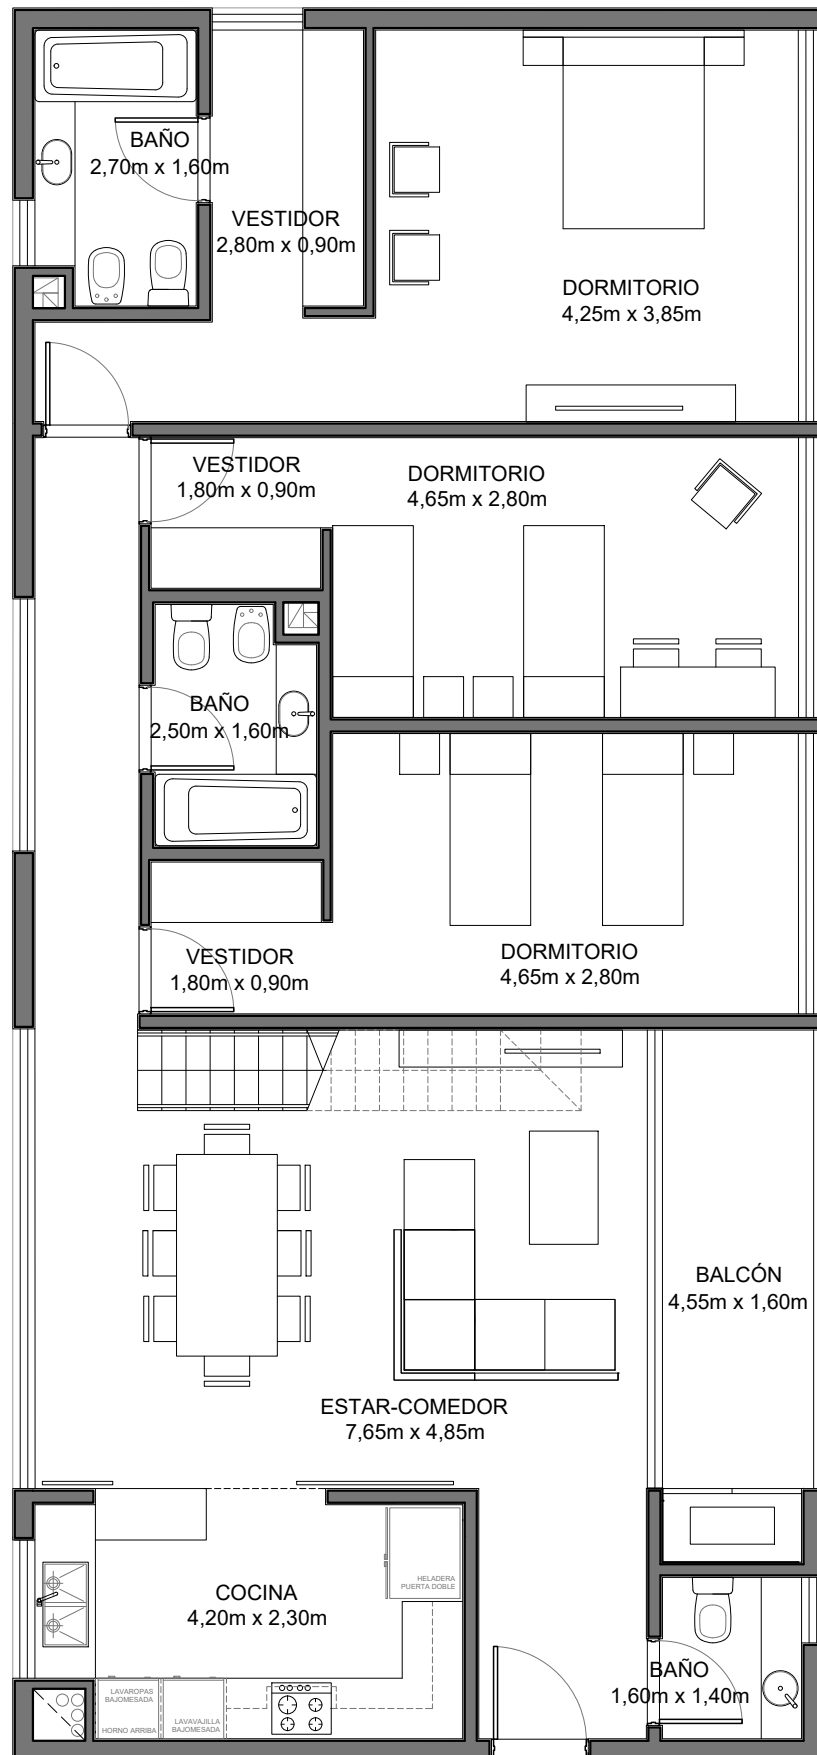

LUJAN / FRANCIA 577

UNIDAD 307

NIVEL 3

Superficie terraza verde: 104,19m²

ESC: 1:75

CANTIDAD DE AMBIENTES: 4

Superficie Cubierta: 120,00m²

Superficie de Balcón: 8,46m²

Superficie Total: 128,46m²

CALLE FRANCIA 577