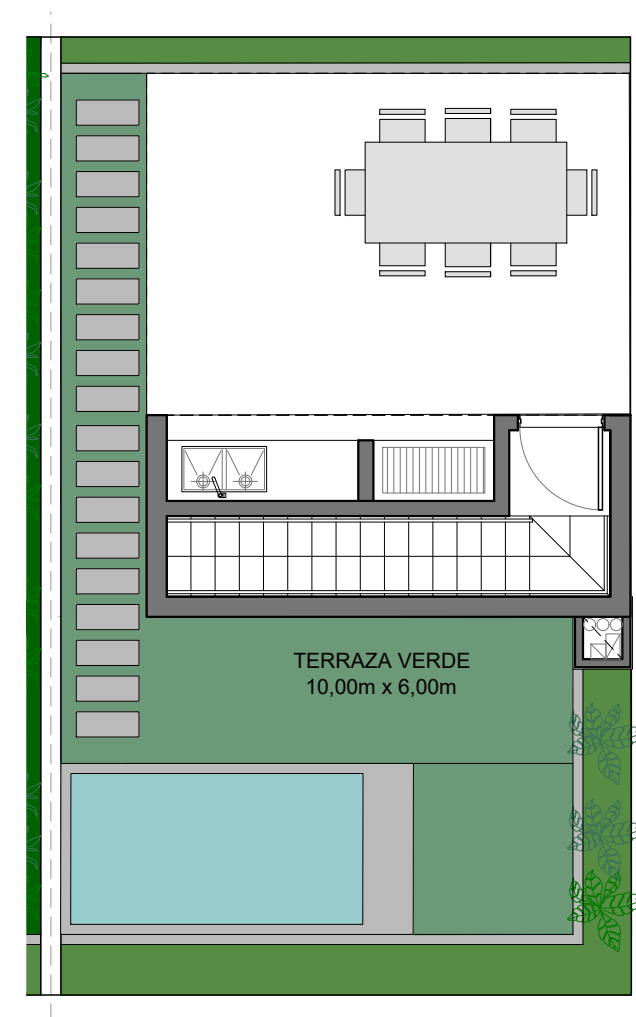

LUJAN / FRANCIA 577
UNIDAD 306
 NIVEL 3

CANTIDAD DE AMBIENTES: 2

Superficie Cubierta: 48,62m²
 Superficie de Balcón: 9,22m²
 Superficie Total: 57,84m²

ESC: 1:75

CALLE FRANCIA 577

Superficie terraza verde: 60,00m²

ESC: 1:75