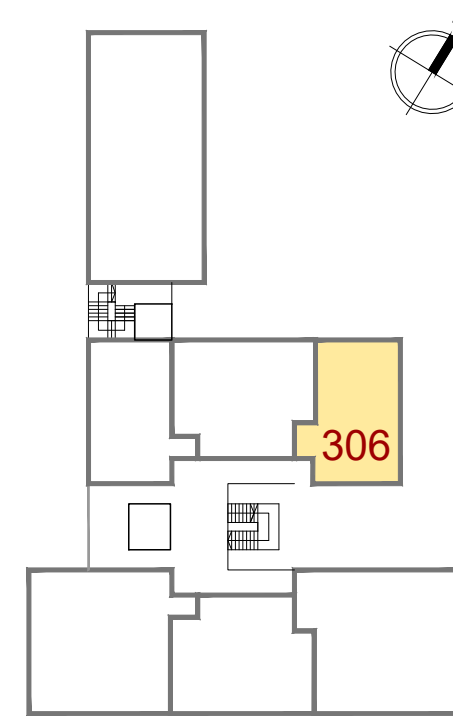

LUJAN / FRANCIA 577
UNIDAD 306
 NIVEL 3

CANTIDAD DE AMBIENTES: 2

Superficie Cubierta: 48,62m²
 Superficie de Balcón: 9,22m²
 Superficie Total: 57,84m²

ESC: 1:75

CALLE FRANCIA 577

Superficie terraza verde: 60,00m²