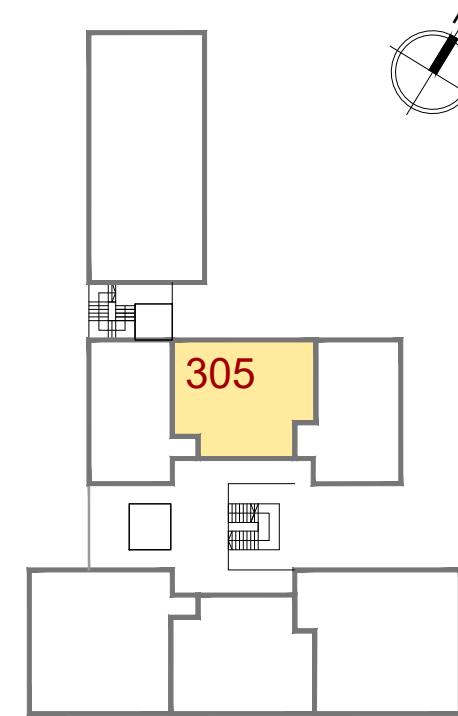

**LUJAN / FRANCIA 577**  
**UNIDAD 305**  
 NIVEL 3

CANTIDAD DE AMBIENTES: 2

Superficie Cubierta: 61,77m<sup>2</sup>  
 Superficie de Balcón: 9,47m<sup>2</sup>  
 Superficie Total: 71,24m<sup>2</sup>

CALLE FRANCIA 577

ESC: 1:75

Superficie terraza verde: 61m<sup>2</sup>

ESC: 1:75