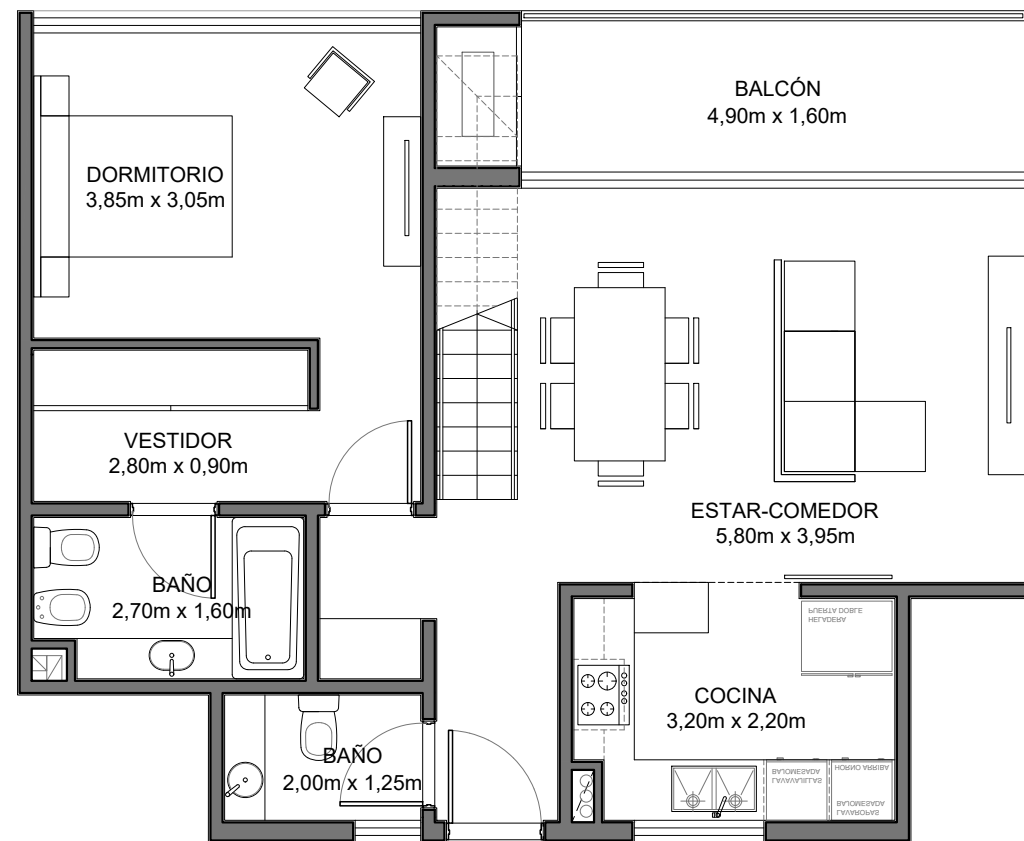

**LUJAN / FRANCIA 577**  
**UNIDAD 305**  
 NIVEL 3

CANTIDAD DE AMBIENTES: 2

Superficie Cubierta: 61,77m<sup>2</sup>  
 Superficie de Balcón: 9,47m<sup>2</sup>  
 Superficie Total: 71,24m<sup>2</sup>

CALLE FRANCIA 577

ESC: 1:75

Superficie terraza verde: 61m<sup>2</sup>

ESC: 1:75