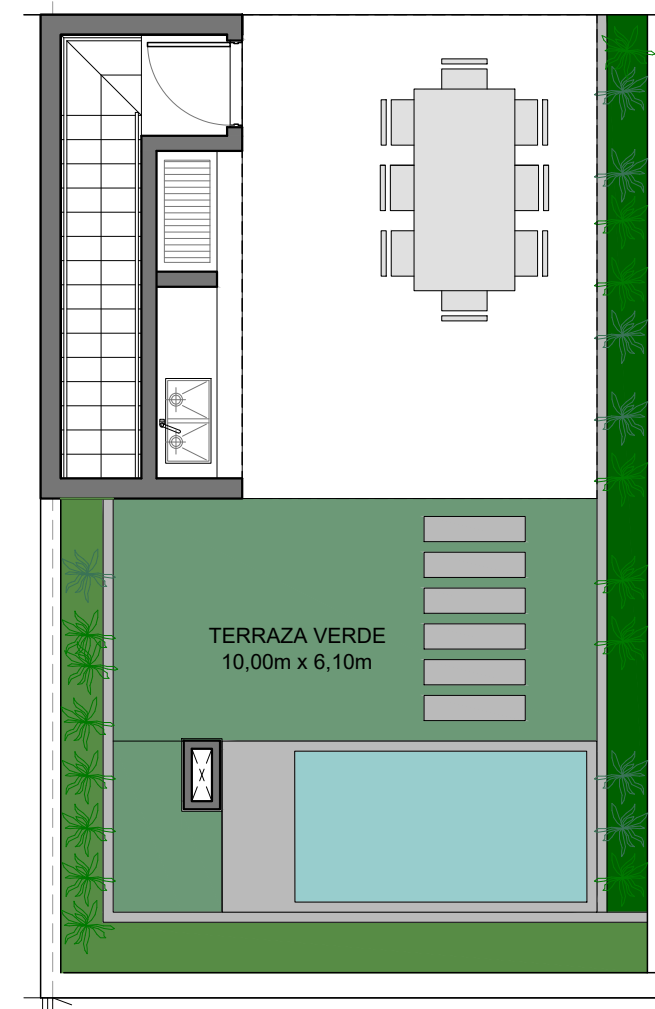

**LUJAN / FRANCIA 577**  
**UNIDAD 305**  
 NIVEL 3

CANTIDAD DE AMBIENTES: 2

Superficie Cubierta: 61,77m<sup>2</sup>  
 Superficie de Balcón: 9,47m<sup>2</sup>  
 Superficie Total: 71,24m<sup>2</sup>

CALLE FRANCIA 577

ESC: 1:75

Superficie terraza verde: 61m<sup>2</sup>

ESC: 1:75