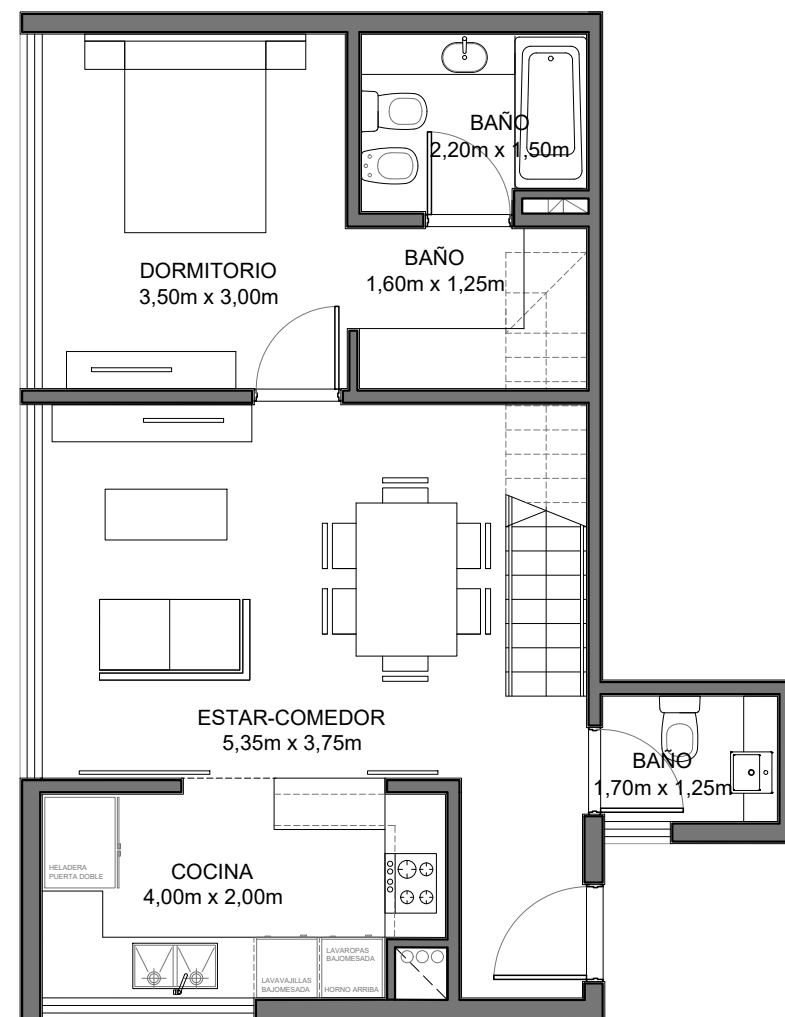

LUJAN / FRANCIA 577
UNIDAD 304
 NIVEL 3

CALLE FRANCIA 577

CANTIDAD DE AMBIENTES: 2

Superficie Cubierta: 53,90 m²
 Superficie Total: 53,90 m²

Superficie terraza verde: 57,69m²

ESC: 1:75

ESC: 1:75