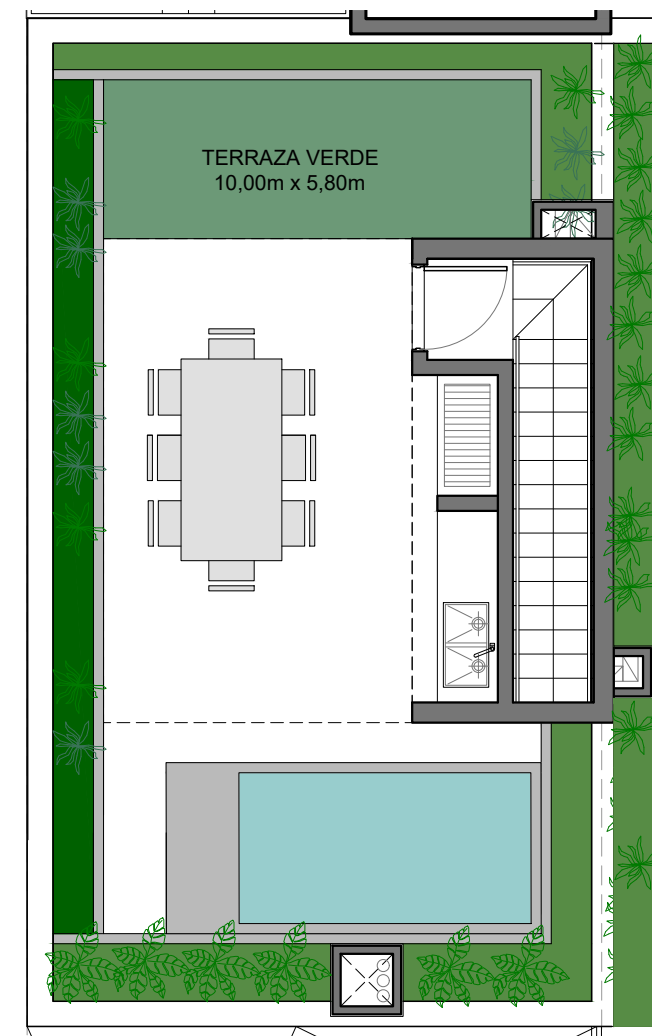

LUJAN / FRANCIA 577
UNIDAD 304
 NIVEL 3

CALLE FRANCIA 577

CANTIDAD DE AMBIENTES: 2

Superficie Cubierta: 53,90 m²
 Superficie Total: 53,90 m²

Superficie terraza verde: 57,69m²

ESC: 1:75

ESC: 1:75