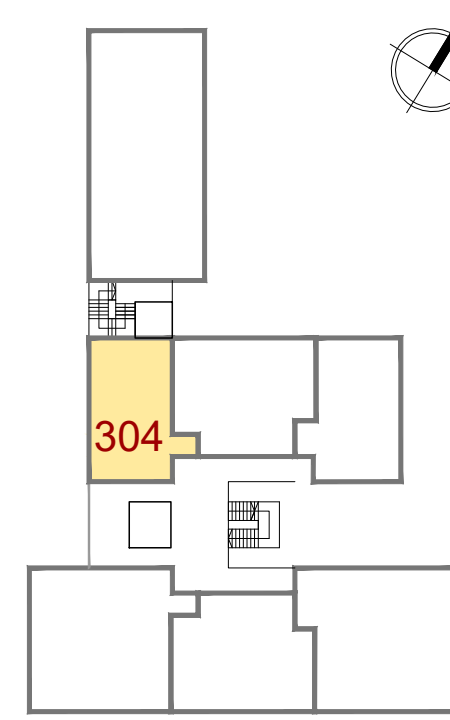

LUJAN / FRANCIA 577
UNIDAD 304
 NIVEL 3

CALLE FRANCIA 577

CANTIDAD DE AMBIENTES: 2

Superficie Cubierta: 53,90 m²
 Superficie Total: 53,90 m²

Superficie terraza verde: 57,69m²

ESC: 1:75

ESC: 1:75