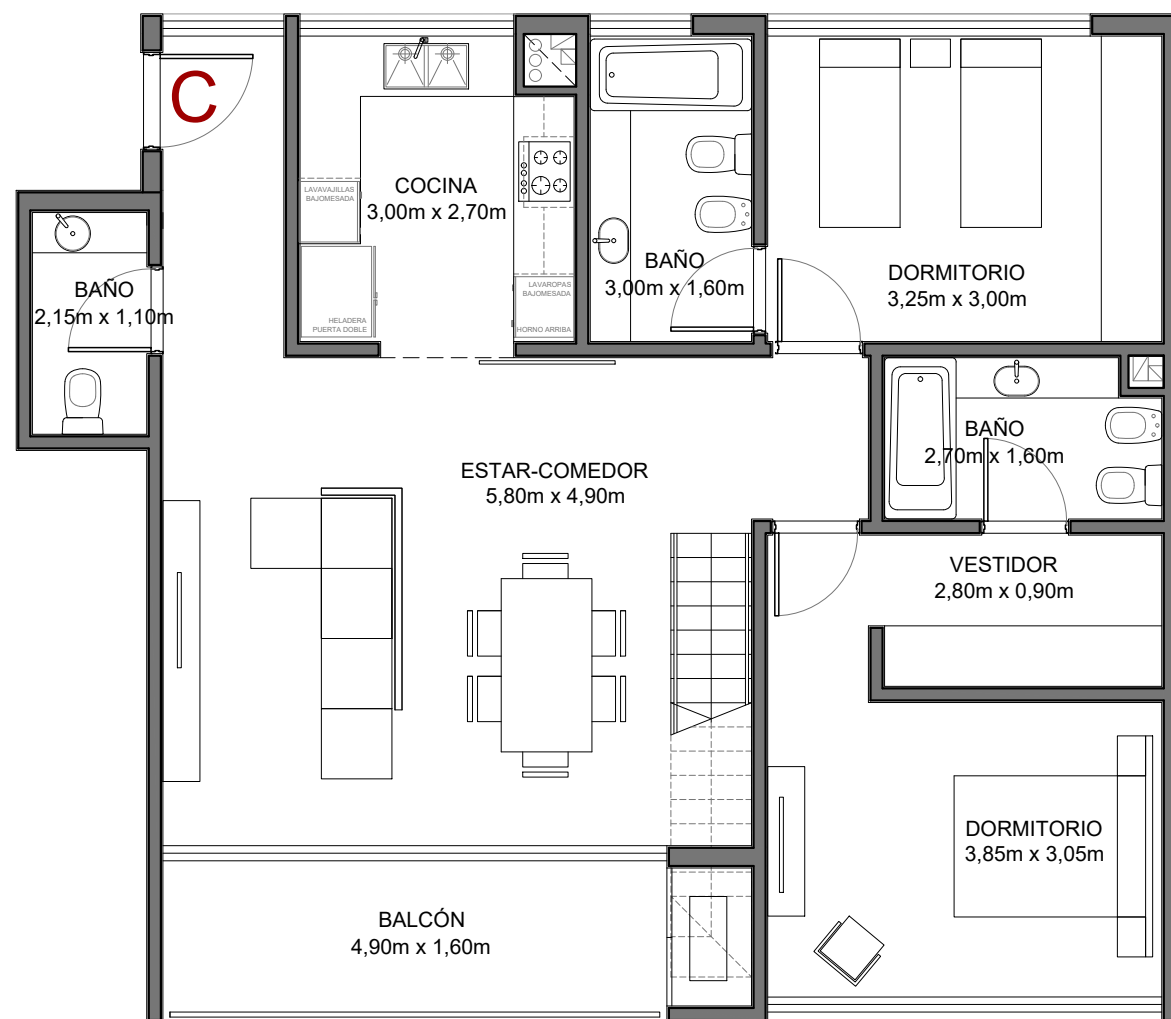

LUJAN / FRANCIA 577
UNIDAD 303
 NIVEL 3

CANTIDAD DE AMBIENTES: 3

Superficie Cubierta: 88,29m²
 Superficie de Balcón: 9,44m²
 Superficie Total: 97,73m²

ESC: 1:75

Superficie terraza verde: 101,46m²

CALLE FRANCIA 577

ESC: 1:75