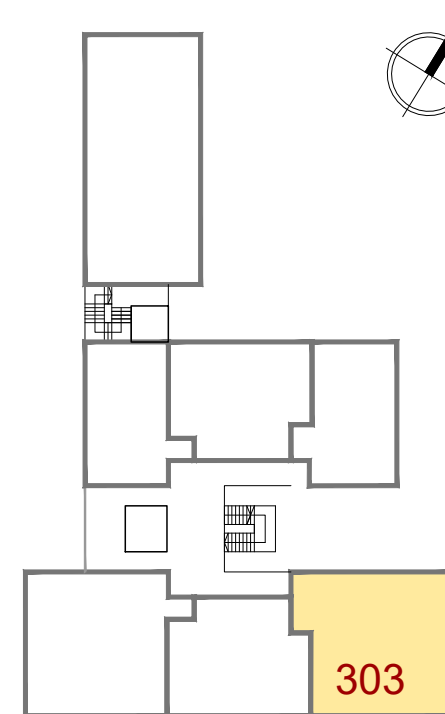

LUJAN / FRANCIA 577
UNIDAD 303
 NIVEL 3

CANTIDAD DE AMBIENTES: 3

Superficie Cubierta: 88,29m²
 Superficie de Balcón: 9,44m²
 Superficie Total: 97,73m²

ESC: 1:75

Superficie terraza verde: 101,46m²

CALLE FRANCIA 577