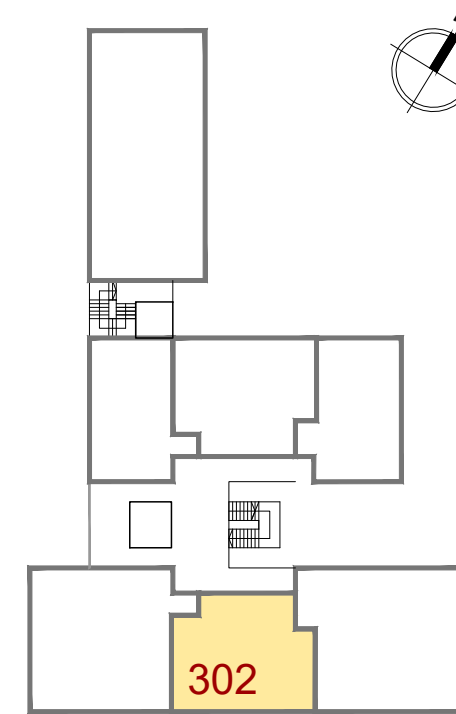

LUJAN / FRANCIA 577
UNIDAD 302
 NIVEL 3

CANTIDAD DE AMBIENTES: 2

Superficie Cubierta: 61,77m²
 Superficie de Balcón: 9,47m²
 Superficie Total: 71,24m²

ESC: 1:75

CALLE FRANCIA 577

Superficie terraza verde: 61,00m²