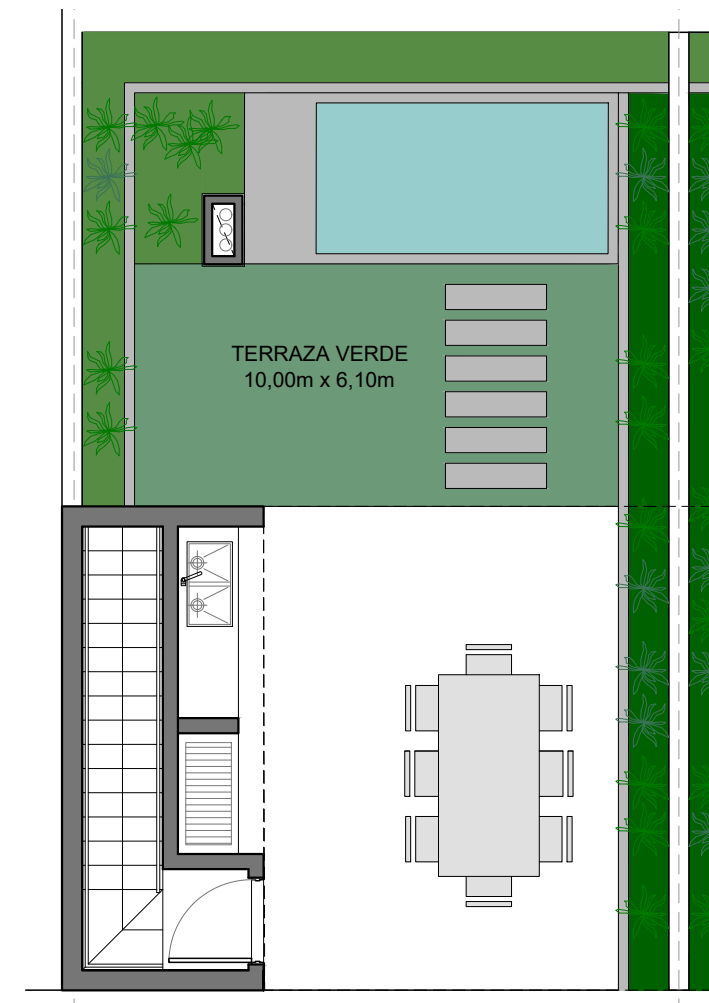

LUJAN / FRANCIA 577
UNIDAD 302
 NIVEL 3

CANTIDAD DE AMBIENTES: 2

Superficie Cubierta: 61,77m²
 Superficie de Balcón: 9,47m²
 Superficie Total: 71,24m²

ESC: 1:75

CALLE FRANCIA 577

Superficie terraza verde: 61,00m²

ESC: 1:75