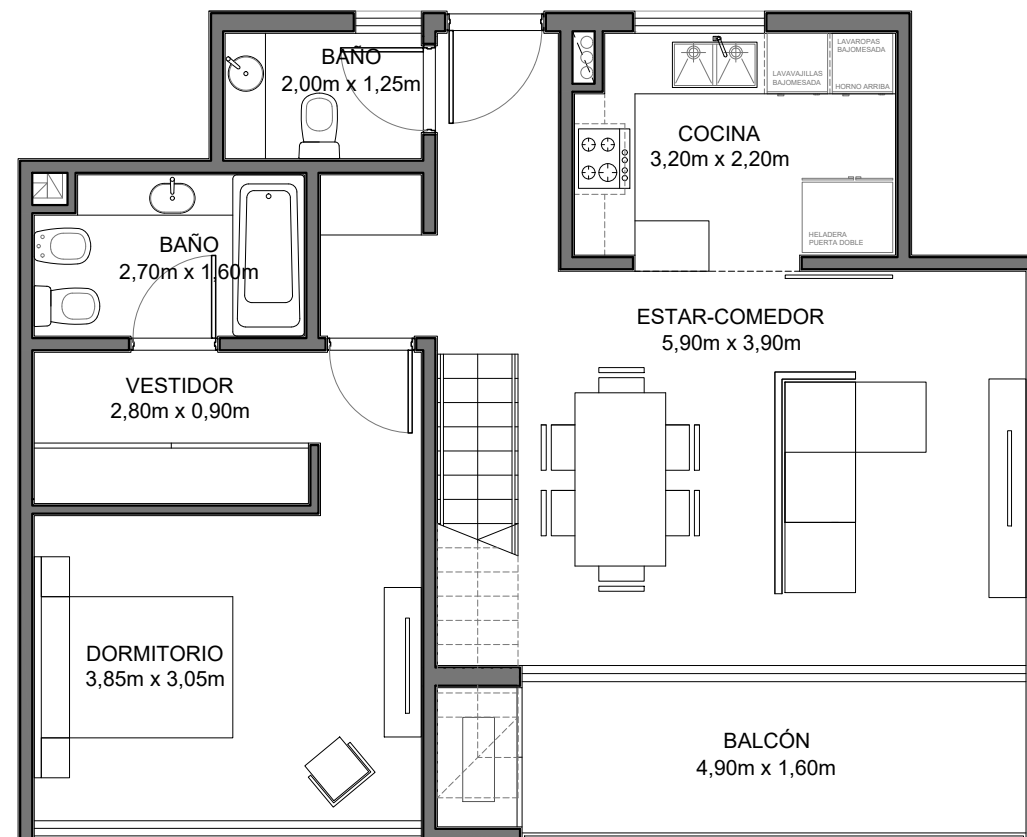

LUJAN / FRANCIA 577
UNIDAD 302
 NIVEL 3

CANTIDAD DE AMBIENTES: 2

Superficie Cubierta: 61,77m²
 Superficie de Balcón: 9,47m²
 Superficie Total: 71,24m²

ESC: 1:75

CALLE FRANCIA 577

Superficie terraza verde: 61,00m²

ESC: 1:75