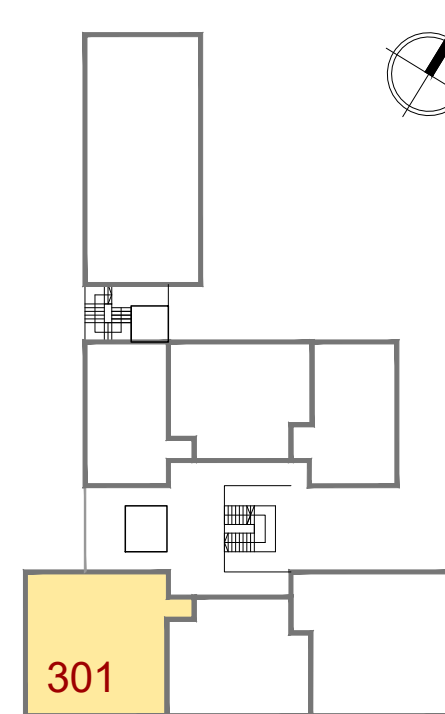

LUJAN / FRANCIA 577
UNIDAD 301
 NIVEL 3

CANTIDAD DE AMBIENTES: 3

Superficie Cubierta: 85,27m²
 Superficie de Balcón: 8,95m²
 Superficie Total: 94,22m²

ESC: 1:75

Superficie terraza verde: 99,52m²

CALLE FRANCIA 577