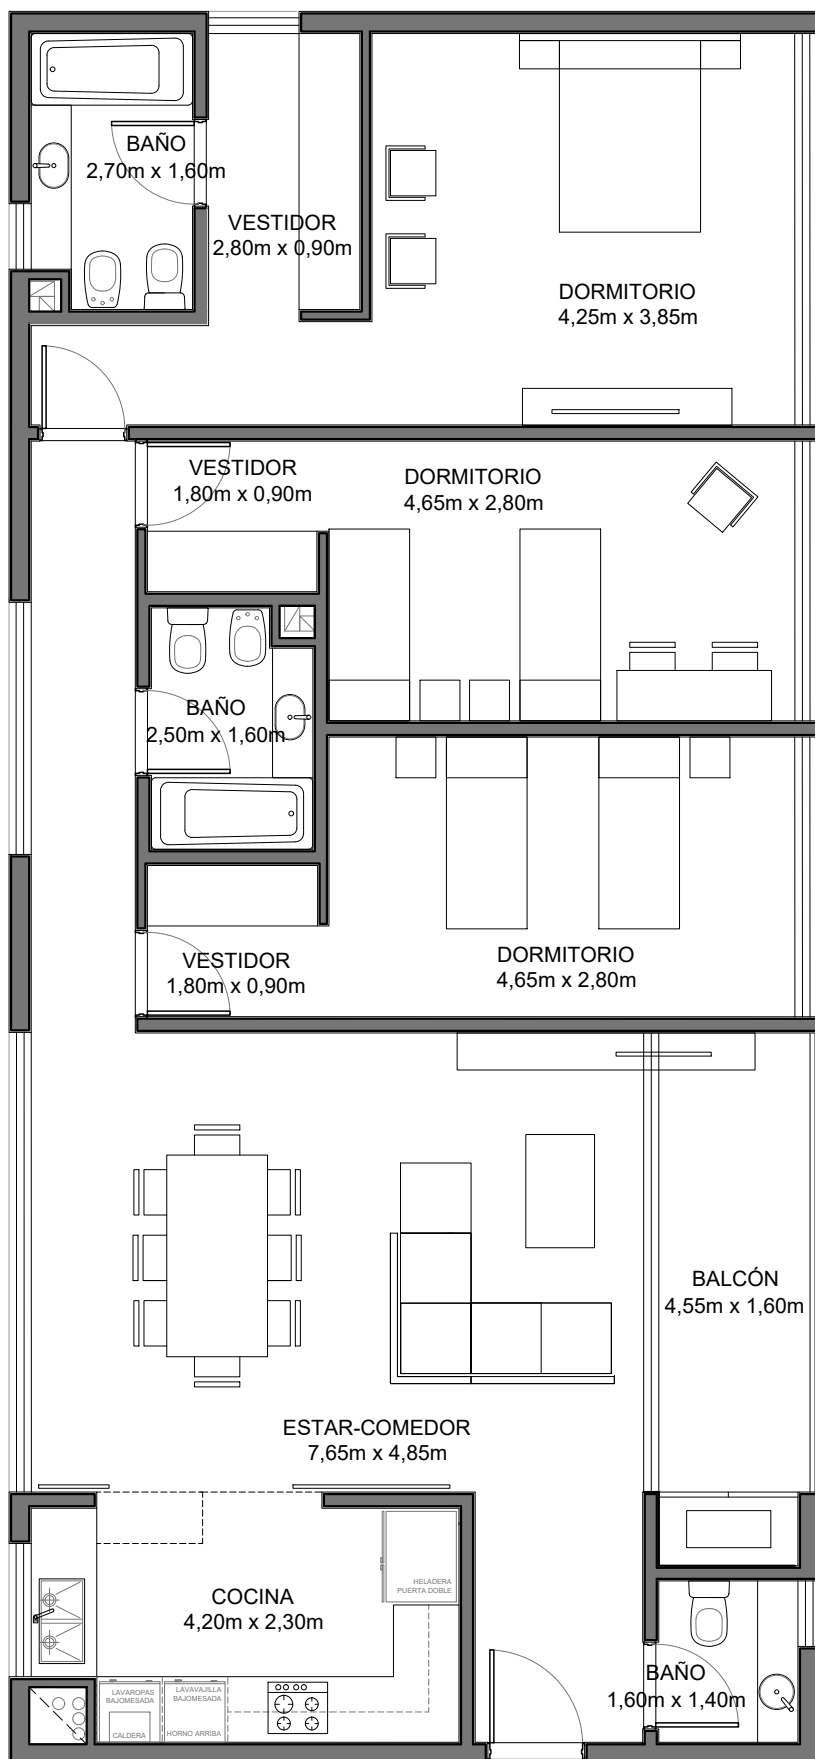

LUJAN / FRANCIA 577

UNIDAD 107 / 207

NIVEL 1 y 2

CALLE FRANCIA 577

CANTIDAD DE AMBIENTES: 4

Superficie Cubierta: 120,00m²

Superficie de Balcón: 8,46m²

Superficie Total: 128,46m²

ESC: 1:75