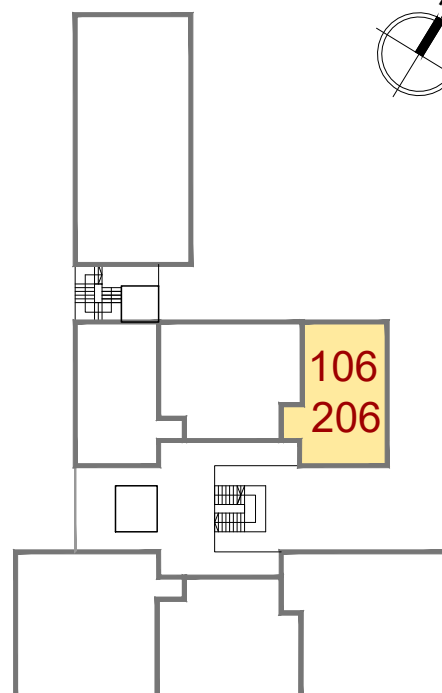

LUJAN / FRANCIA 577

UNIDAD 106 / 206

NIVEL 1 y 2

CALLE FRANCIA 577

CANTIDAD DE AMBIENTES: 2

Superficie Cubierta: 48,62m²

Superficie de Balcón: 9,22m²

Superficie Total: 57,84m²

ESC: 1:75