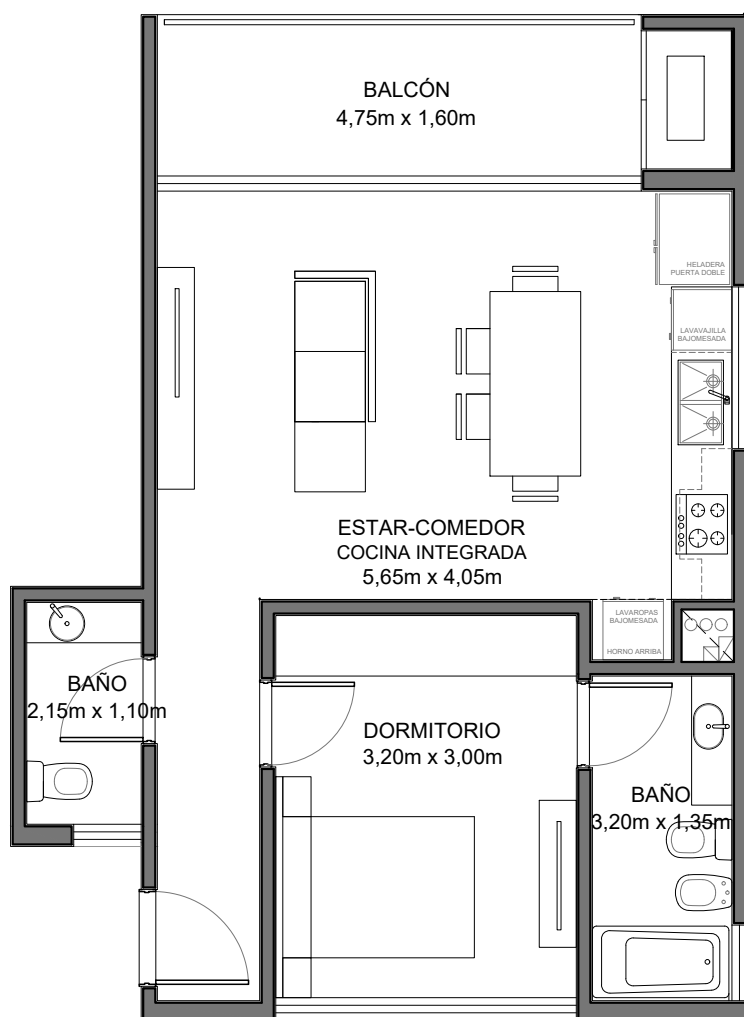

LUJAN / FRANCIA 577

UNIDAD 106 / 206

NIVEL 1 y 2

CALLE FRANCIA 577

CANTIDAD DE AMBIENTES: 2

Superficie Cubierta: 48,62m²

Superficie de Balcón: 9,22m²

Superficie Total: 57,84m²

ESC: 1:75