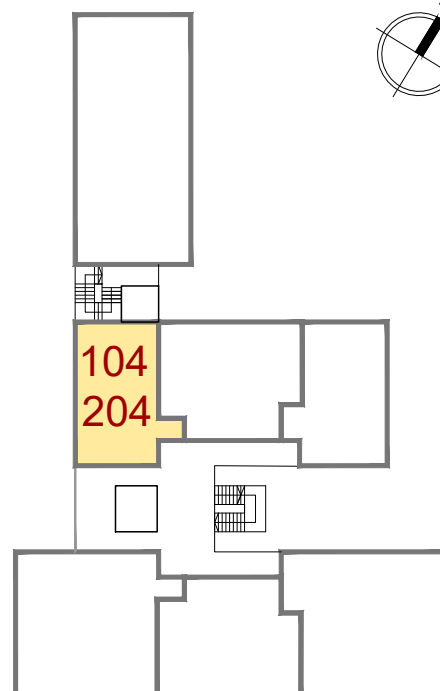

LUJAN / FRANCIA 577

UNIDAD 104 / 204

NIVEL 1 y 2

CALLE FRANCIA 577

CANTIDAD DE AMBIENTES: 2

Superficie Cubierta: 53,90 m²

Superficie Total: 53,90 m²

ESC: 1:75