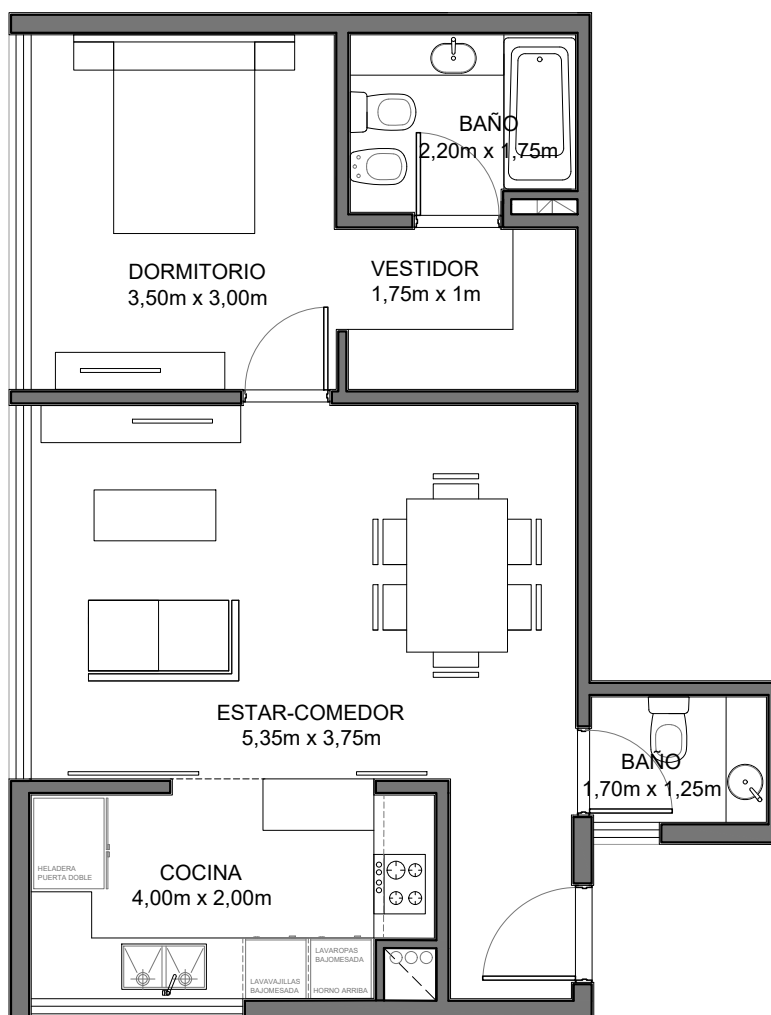

LUJAN / FRANCIA 577

UNIDAD 104 / 204

NIVEL 1 y 2

CALLE FRANCIA 577

CANTIDAD DE AMBIENTES: 2

Superficie Cubierta: 53,90 m²

Superficie Total: 53,90 m²

ESC: 1:75