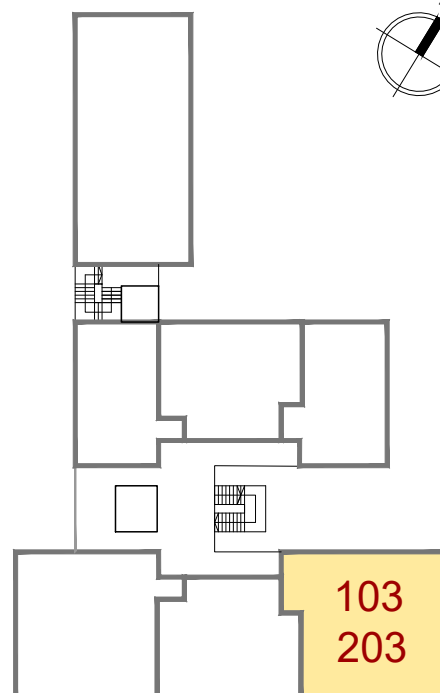

LUJAN / FRANCIA 577

UNIDAD 103 / 203

NIVEL 1 y 2

CANTIDAD DE AMBIENTES: 3

Superficie Cubierta: 88,29m²
Superficie de Balcón: 9,44m²
Superficie Total: 97,73m²

CALLE FRANCIA 577

ESC: 1:75