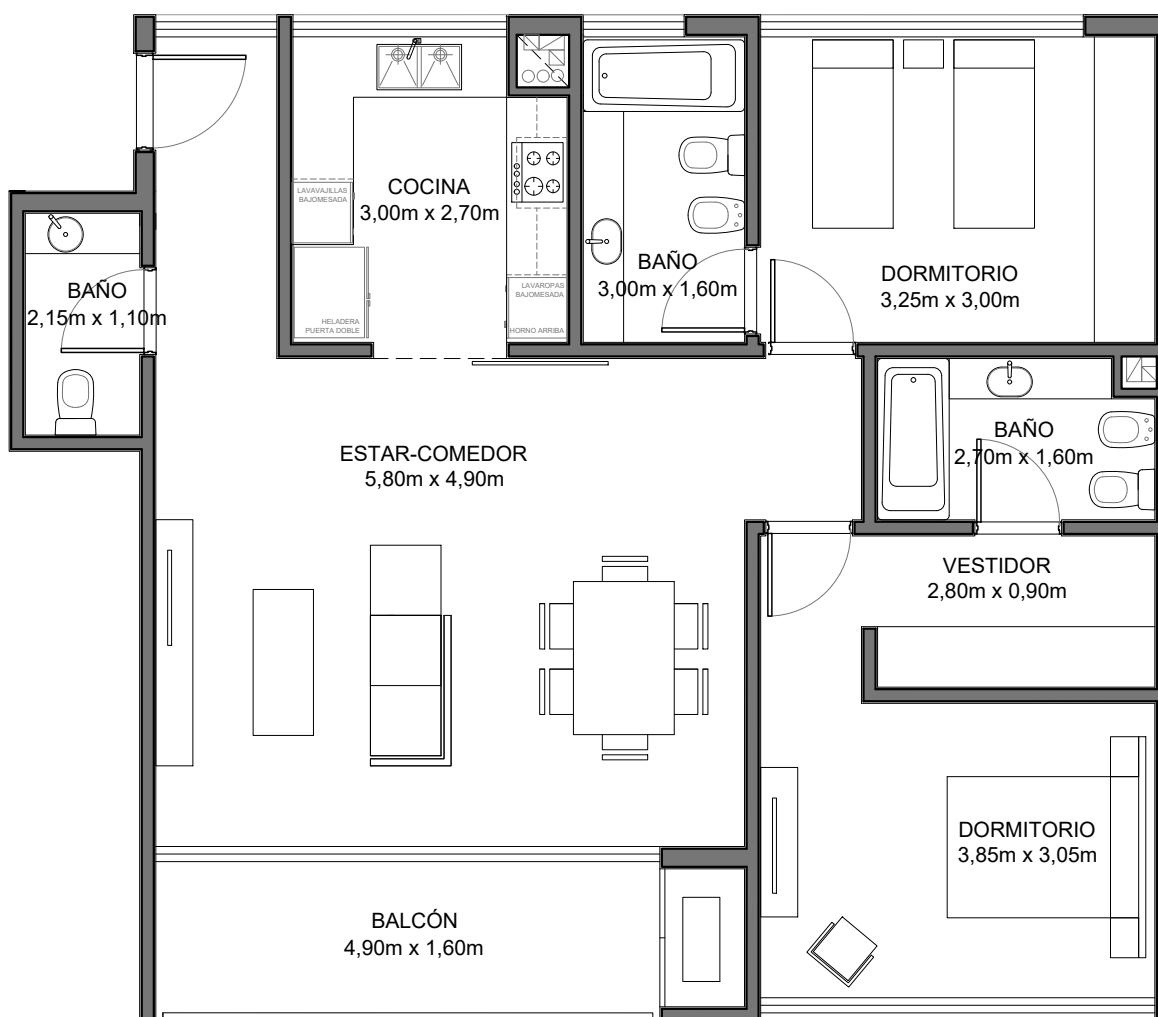

LUJAN / FRANCIA 577

UNIDAD 103 / 203

NIVEL 1 y 2

CANTIDAD DE AMBIENTES: 3

Superficie Cubierta: 88,29m²
Superficie de Balcón: 9,44m²
Superficie Total: 97,73m²

CALLE FRANCIA 577

ESC: 1:75