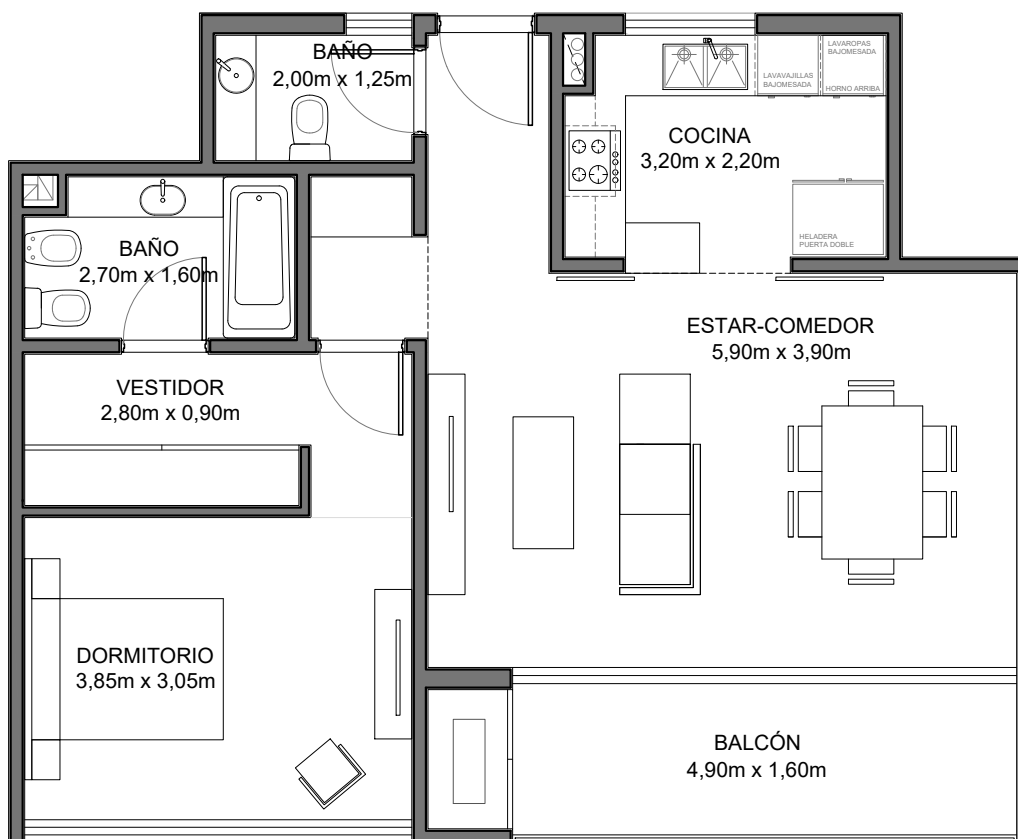

LUJAN / FRANCIA 577

UNIDAD 102 / 202

NIVEL 1 y 2

CALLE FRANCIA 577

CANTIDAD DE AMBIENTES: 2

Superficie Cubierta: 61,77m²

Superficie de Balcón: 9,47m²

Superficie Total: 71,24m²

ESC: 1:75