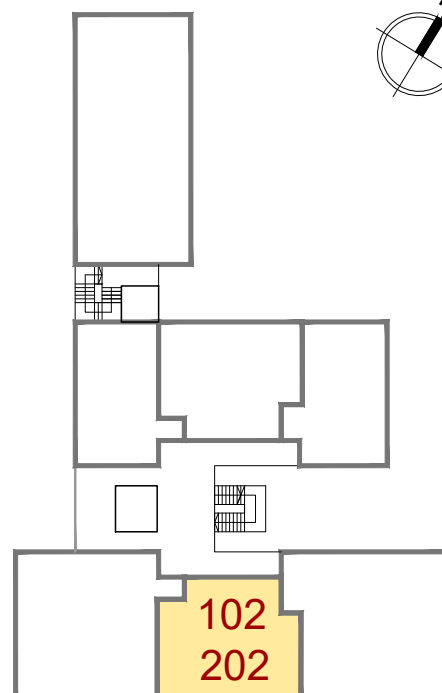

LUJAN / FRANCIA 577

UNIDAD 102 / 202

NIVEL 1 y 2

CALLE FRANCIA 577

CANTIDAD DE AMBIENTES: 2

Superficie Cubierta: 61,77m²

Superficie de Balcón: 9,47m²

Superficie Total: 71,24m²

ESC: 1:75