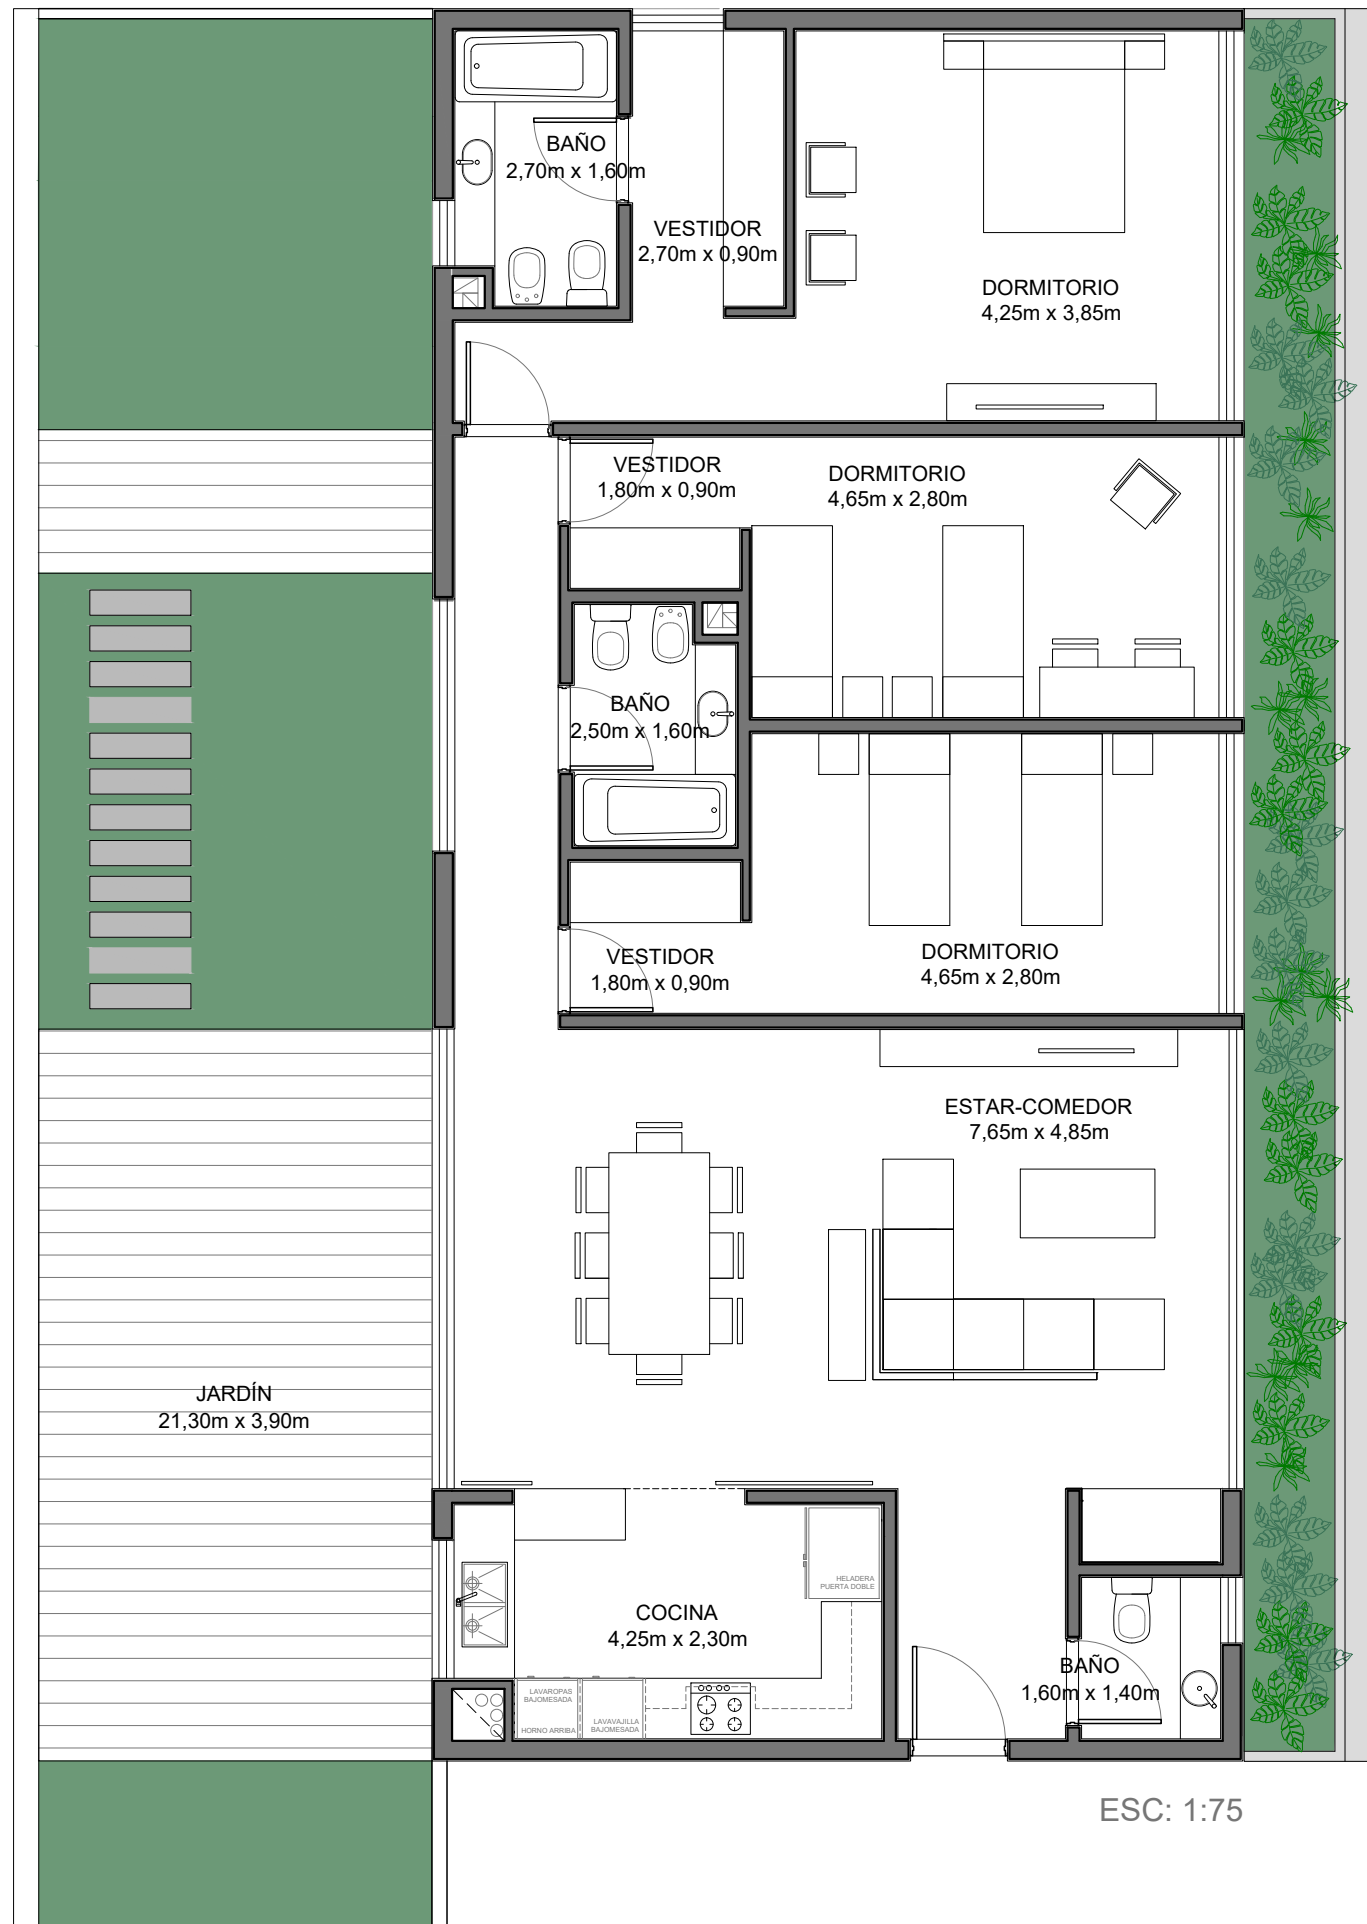

**LUJAN / FRANCIA 577**  
**UNIDAD 005**  
 PLANTA BAJA

CANTIDAD DE AMBIENTES: 4

Superficie Cubierta: 128,40m<sup>2</sup>  
 Superficie de Jardín: 89,05m<sup>2</sup>  
 Superficie Total: 217,45m<sup>2</sup>

CALLE FRANCIA 577

ESC: 1:75